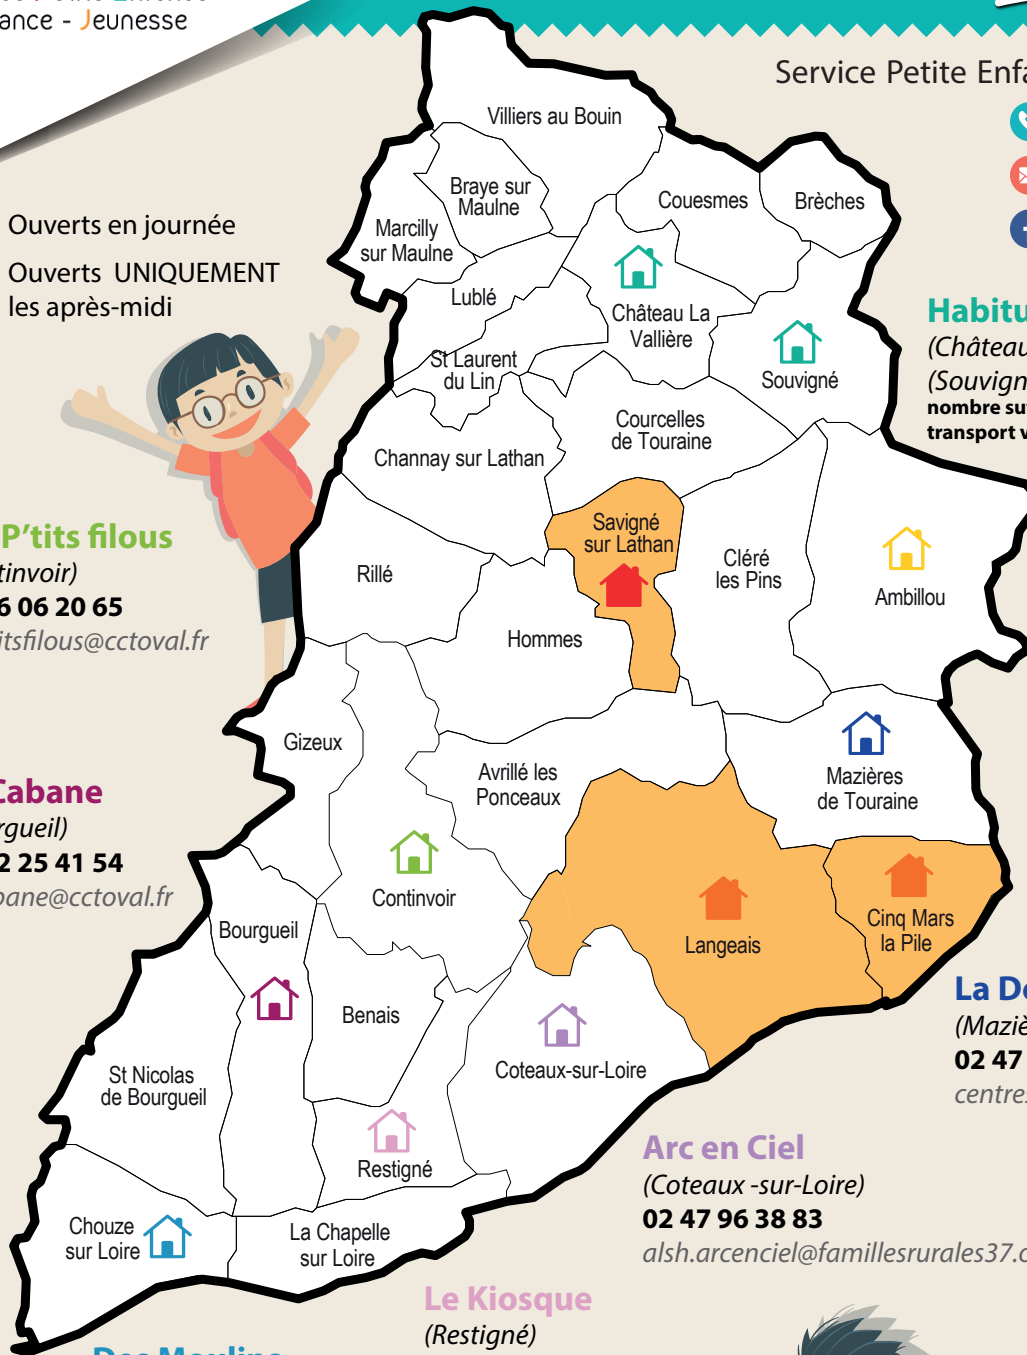

## La Cabane

(Bourgueil)

06 22 25 41 54

lacabane@cctoal.fr

**\*Accueils de Loisirs ouverts uniquement les mercredis après-midi**  
en lien avec le maintien de la semaine de 4.5 jours pour les écoles de ces 3 communes.

**Habitus** (Savigné-sur-Lathan)

sous réserve d'un nombre suffisant d'inscrits, sinon transport vers Château-la-Vallière

02 47 24 10 78 / 06 73 62 17 04

habitus@cegetel.net

**La Douve** (Langeais & Cinq-Mars-la-Pile)